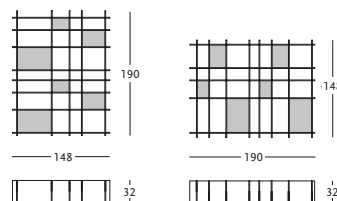

BÜCHERREGAL

Struktur aus MDF-Platten, mit Aluminium belegt und furniert mit Eiche, naturfarben oder wengé-gebeizt, ausgerüstet mit Rückenpaneelen kratzfest gaufriert lackiert in den Farben grau, orange und grün. Das Bücherregal ist auch verfügbar mit Behältern aus MDF-Platten mit kratzester gaufrierten Lackierung, zwei Elemente in der Farbe grau, zwei in der Farbe orange und zwei in der Farbe grün, die in die mit Rückenpaneelen gewidmeten Räume einzufügen sind. Das Bücherregal kann sowohl senkrecht als auch waagrecht aufgestellt werden.

BIBLIOTECA

Estructura de medium density fiberboard, chapada con aluminio y enchapada de roble natural o teñido wengé equipada con traseras lacadas con relieve anti-rasguño en los colores gris, naranja y verde. La biblioteca esta también disponible con contenedores de medium density fiberboard lacados con relieve anti-rasguño, dos elementos en el color gris, dos en el color naranja y dos en el color verde da insertar en los espacios correspondientes con traseras. La biblioteca puede ser fijada en vertical o también en horizontal.

ROVERE NATURALE NATURAL OAKWOOD	ROVERE TINTO WENGÉ WENGÉ STAINED OAK
ROUVRE NATUREL NATURFARBENE EICHE	ROUVRE TEINTÉ WENGÉ WENGÉ-GEBEIZTE EICHE
ROBLE NATURAL	ROBLE TEÑIDO WENGÉ